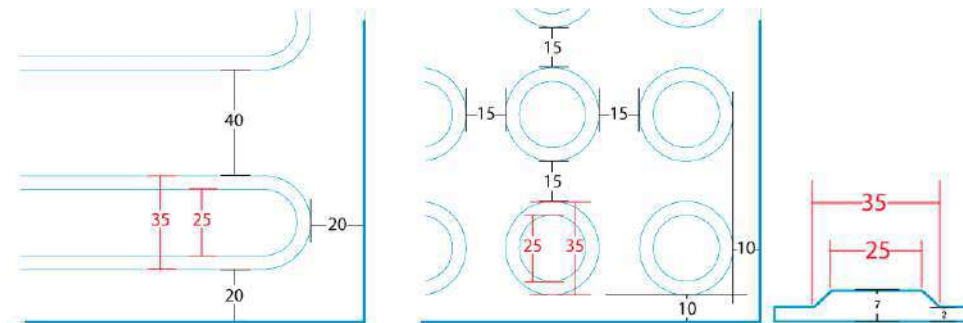

Palmeta Suelo Táctil

Soluciones eficientes en productos de caucho y pvc

Descripcion

Palmetas de goma diseñadas con relieves palpables al caminar. Ideadas con el fin de facilitar el desplazamiento en la vía pública a personas no videntes. El relieve con nudo señala "avance" y la palmeta de estoperoles indica "detenerse" y se instala en las esquinas, previo a semáforos, entrada ascensor, paradero de buses, etc.

Usos

- ✓ Vía Pública
- ✓ Entrada Ascensor
- ✓ Anden de Metro
- ✓ Paraderos

Ventajas

- ✓ Facilita y delimita desplazamiento
- ✓ De fácil instalación

Código	Descripcion	Color	Figura
PAP30TAC1	30 x 30 cm x 2 mm / con Figura 7 mm	Amarillo	estoperol
PAP30TAC	30 x 30 cm x 2 mm / con Figura 7 mm	Amarillo	Estriado