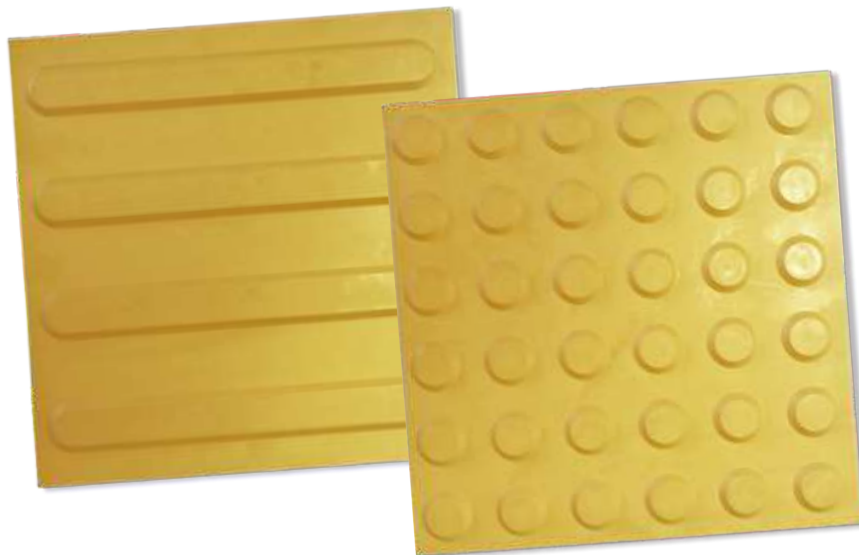

Palmeta Suelo Táctil

Soluciones eficientes en productos de caucho y pvc

Descripcion

Palmetas de goma diseñadas con relieves palpables al caminar. Ideadas con el fin de facilitar el desplazamiento en la vía pública a personas no videntes. El relieve con nudo señala "avance" y la palmeta de estoperoles indica "detenerse" y se instala en las esquinas, previo a semáforos, entrada ascensor, paradero de buses, etc.

Usos

- ✓ Vía Pública
- ✓ Entrada Ascensor
- ✓ Anden de Metro
- ✓ Paraderos

Ventajas

- ✓ Facilita y delimita desplazamiento
- ✓ De fácil instalación

Código	Descripcion	Color	Figura
PAP30TAC1	30 x 30 cm x 2 mm / con Figura 7 mm	Amarillo	estoperol
PAP30TAC	30 x 30 cm x 2 mm / con Figura 7 mm	Amarillo	Estriado