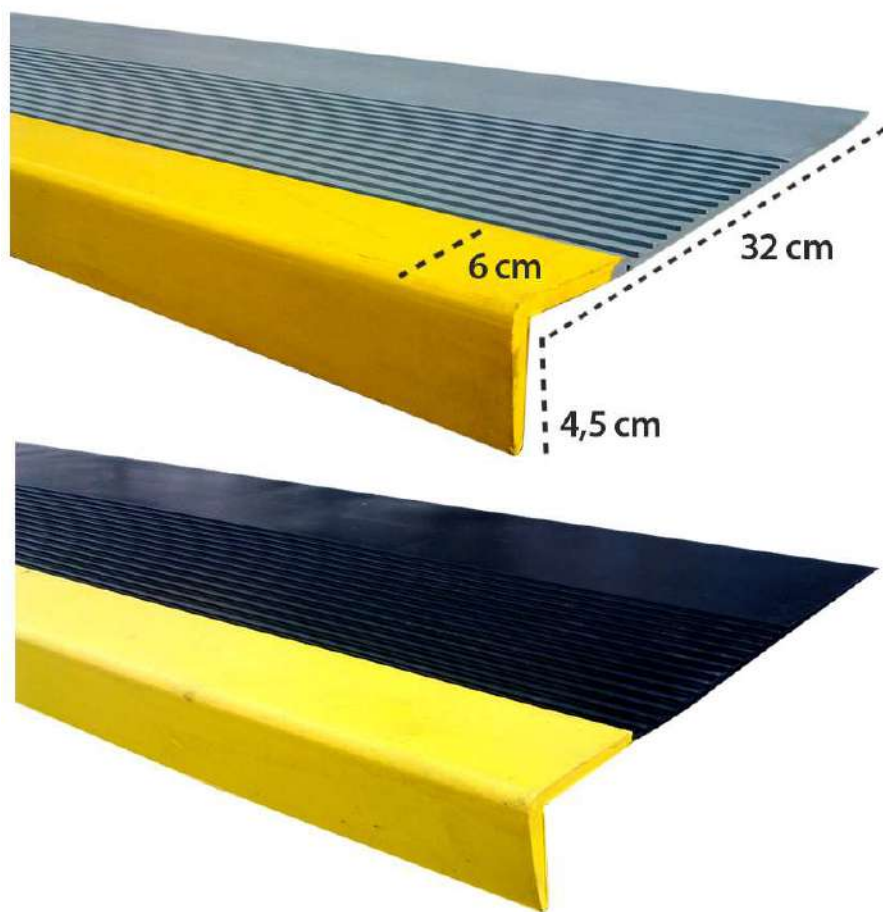

GRADA DE GOMA ALTO TRAFICO BI-COLOR

DESCRIPCIÓN:

Nuestras gradas de goma son fabricadas en caucho SBR/Natural, ideal para zonas de alto tráfico, su Diseño Bi-Color, permite divisar a distancia los escalones para prevenir accidentes

Usos Recomendados:

- Edificios Públicos y Privados
- Colegios
- Universidades
- Centros comerciales
- Aeropuertos
- Hoteles

| CODIGO | MEDIDAS | ESPESOR | COLOR |
|------------|-------------|---------|------------|
| GE1200ESGA | 120cmX320mm | 5MM | GRIS/AMAR. |
| GE1200ESNA | 120cmX320mm | 5MM | NEGRO/AMA |
| GE1500ESGA | 150cmX320mm | 5MM | GRIS/AMAR. |
| GE1500ESNA | 150cmX320mm | 5MM | NEGRO/AMA |